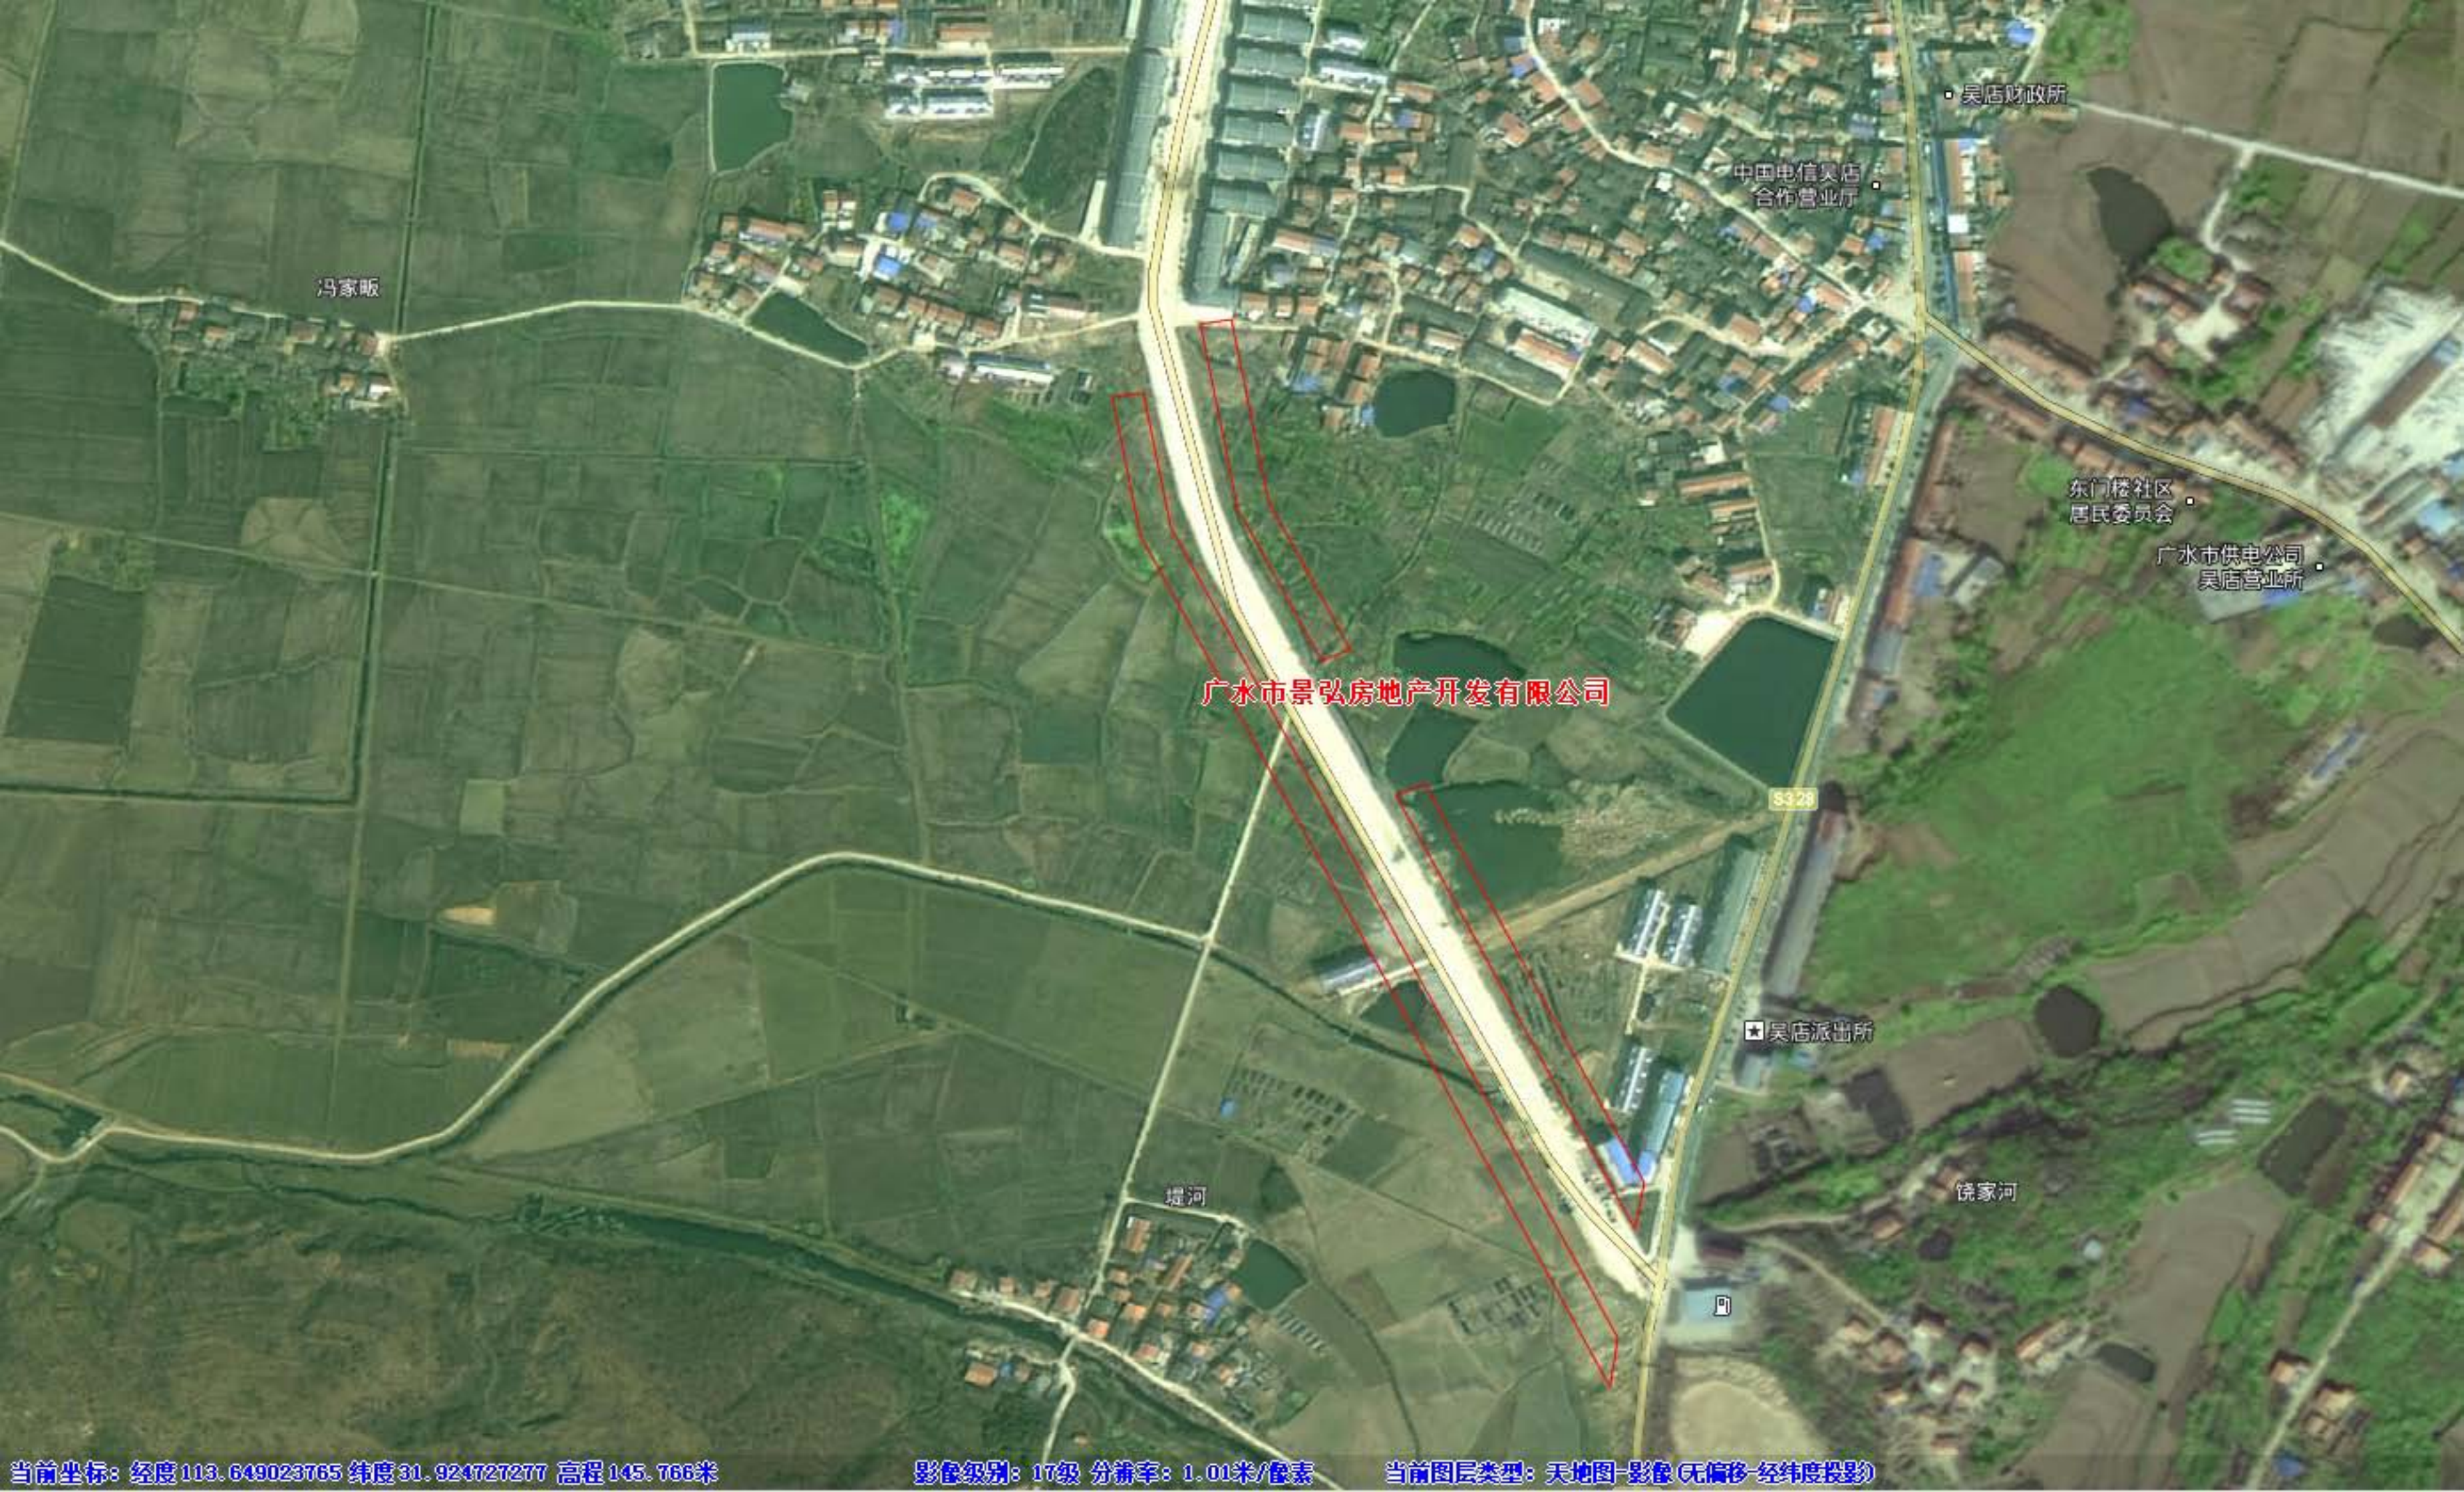

冯家畈

吴店财政所

中国电信吴店
合作营业厅

东门楼社区
居民委员会

广水市供电公司
吴店营业所

广水市景弘房地产开发有限公司

5428

吴店派出所

堤河

饶家河